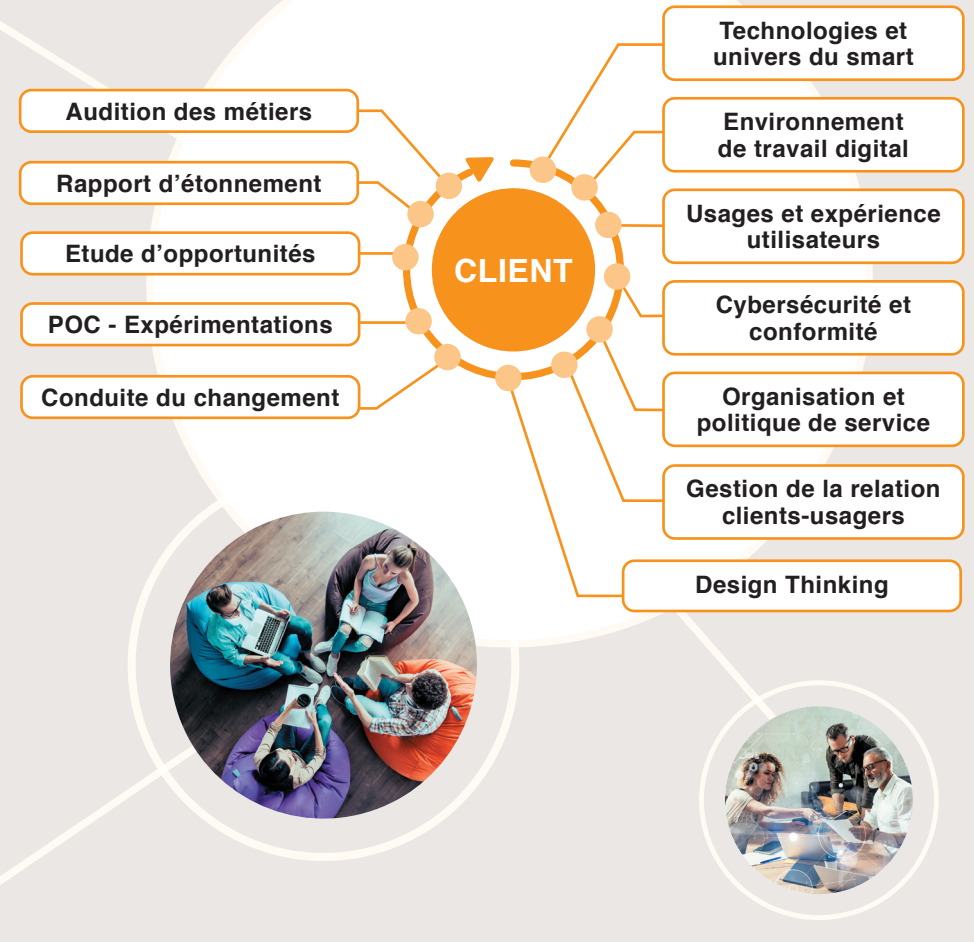

SPIE ICS

CONSTRUIRE ENSEMBLE **LE FUTUR**

PRINCIPAUX CAS D'USAGE

Co-construire un schéma directeur

Accompagner la modernisation des plateformes

Organiser une stratégie de continuité

Reconsidérer les architectures IT

VOS BÉNÉFICES

▶ Co-cr er de la valeur avec les m tiers

▶ Changer la mani re de travailler ensemble

▶ Renforcer la confiance num rique

▶ R inventer la DSI

NOUS VOUS AIDONS À ACCÉLÉRER
VOTRE MUTATION NUMÉRIQUE
GRÂCE AUX BONNES EXPERTISES

NOUS RÉPONDONS
À VOS ENJEUX...

ÉVALUER

EXPLORER

INNOVER

TRANSFORMER

...GRÂCE À
UN PORTEFEUILLE
COMPLET DE
SERVICES

POURQUOI CHOISIR SPIE ICS ?

1

EXPÉRIENCE

Approche pragmatique
et systémique

2

PARTENARIATS

Convergence d'expertises
et co-construction

3

VALEURS

Authenticité, humilité
et concertation